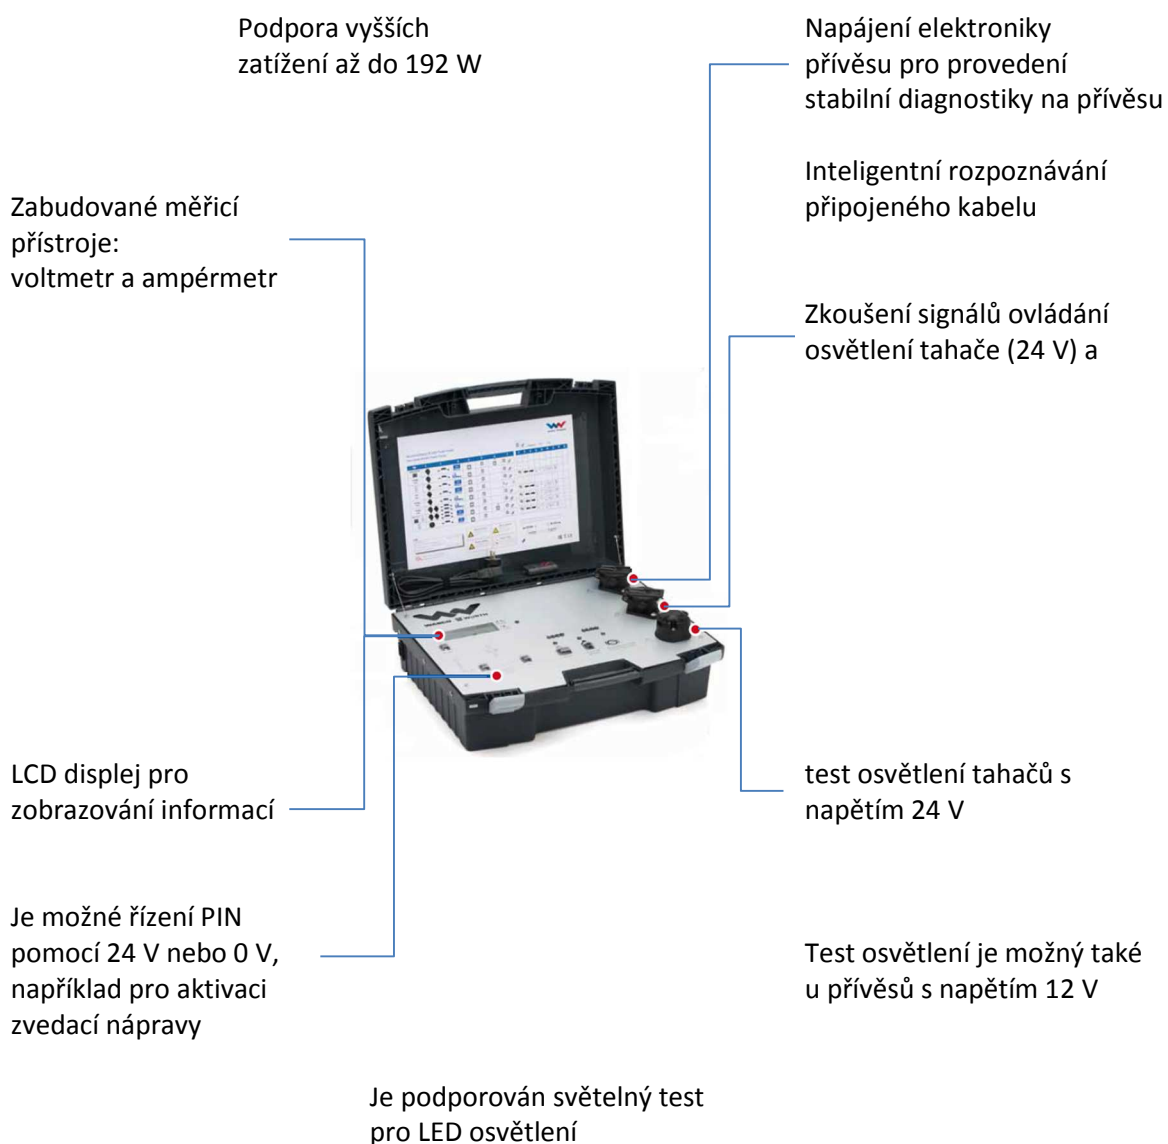

W.EASY® TRAILER POWER

W.EASY Trailer Power, mobilní testovací sada nejnovější generace

W.EASY® TRAILER POWER

W.EASY Trailer Power, mobilní a inteligentní testovací sada pro kontroly osvětlení a signalizace na přívěsu a/nebo na tahači.

W.EASY® TRAILER POWER

Existují různé možné oblasti použití:

1) Test osvětlení přívěsu (12 a 24 V)

Při obchůzce kolem přívěsu lze pomocí dálkového ovládání pohodlně kontrolovat jednotlivé funkce osvětlení. Vadné jednotky osvětlení jsou rozpoznány prostřednictvím inteligentního systému detekce závad a zobrazují se pomocí LED kontrolky a příslušného kódu poruchy na displeji.

Funkce „kontroly PIN“ umožňuje ovládat volně přiřaditelná připojení PIN buď pomocí 24 V, nebo 0 V (kostra), například pro aktivaci zvedací nápravy.

4) Podpůrné pomůcky / měřicí přístroje

Podpůrné pomůcky / měřicí přístroje pro určování poruch vadného osvětlení a přerušování kabelů:

1. Funkce voltmetru pro zobrazování napětí
2. Ampérmetr pro zobrazování proudu
3. Oznamení prostřednictvím kódů závad

5) Napájení elektroniky přívěsu (12 a 24 V)

Sada W.EASY Trailer Power během diagnostiky přívěsu napájí elektroniku přívěsu stálým napětím, čímž umožňuje provedení stabilní diagnózy. Navíc se prostřednictvím zabudovaných kontrolky ABS zobrazuje chybový stav jednotky ovládání brzd.